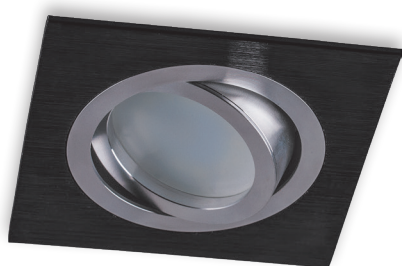

Арт. 32637

Ассортимент встраиваемых светильников ТМ FERON снова дополнили новинки – встраиваемые поворотные светильники линейки BASIC.

С помощью этих моделей можно создать световой акцент на нужном предмете интерьера, подчеркнуть текстуру стен или использовать для основного освещения.

Говоря о технических характеристиках, стоит отметить, возможность регулировать положение внутренней части светильника, тем самым меняя направление светового потока и моделируя освещение в помещении на свой вкус.

Традиционно в поворотных точечных светильниках используют галогенные и светодиодные лампы MR16 с цоколем G5.3.

Светильники отлично подходят для натяжных потолков, так как имеют достаточное расстояние между основанием и поворотным кольцом, куда устанавливается лампа. Это расстояние защищает от теплового воздействия потолок при использовании галогенного источника света.

#### ПРЕИМУЩЕСТВА:

- Оригинальный дизайн
- Широкий выбор цветовых решений
- Угол поворота светильника - 45°
- Просты в установке

Артикул	32637	32638	32639
Мощность:		50W max	
Напряжение:		12V	
Патрон:		G5.3	
Тип лампы:		MR16	
Материал:		металл	
Цвет основания:	белый	черный	хром
Размеры:		Ø92 × 25мм	
Встраиваемый размер:		Ø70мм	
Класс защиты:		III	