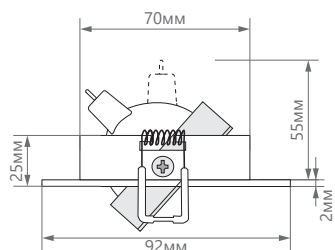

Арт. 32637

Ассортимент встраиваемых светильников ТМ FERON снова дополнили новинки – встраиваемые поворотные светильники линейки BASIC.

С помощью этих моделей можно создать световой акцент на нужном предмете интерьера, подчеркнуть текстуру стен или использовать для основного освещения.

Говоря о технических характеристиках, стоит отметить, возможность регулировать положение внутренней части светильника, тем самым меняя направление светового потока и моделируя освещение в помещении на свой вкус.

Традиционно в поворотных точечных светильниках используют галогенные и светодиодные лампы MR16 с цоколем G5.3.

Светильники отлично подходят для натяжных потолков, так как имеют достаточное расстояние между основанием и поворотным кольцом, куда устанавливается лампа. Это расстояние защищает от теплового воздействия потолок при использовании галогенного источника света.

ПРЕИМУЩЕСТВА:

- Оригинальный дизайн
- Широкий выбор цветовых решений
- Угол поворота светильника - 45°
- Просты в установке

Артикул	32637	32638	32639
Мощность:		50W max	
Напряжение:		12V	
Патрон:		G5.3	
Тип лампы:		MR16	
Материал:		металл	
Цвет основания:	белый	черный	хром
Размеры:		Ø92 × 25мм	
Встраиваемый размер:		Ø70мм	
Класс защиты:		III	

EAC IP20 III